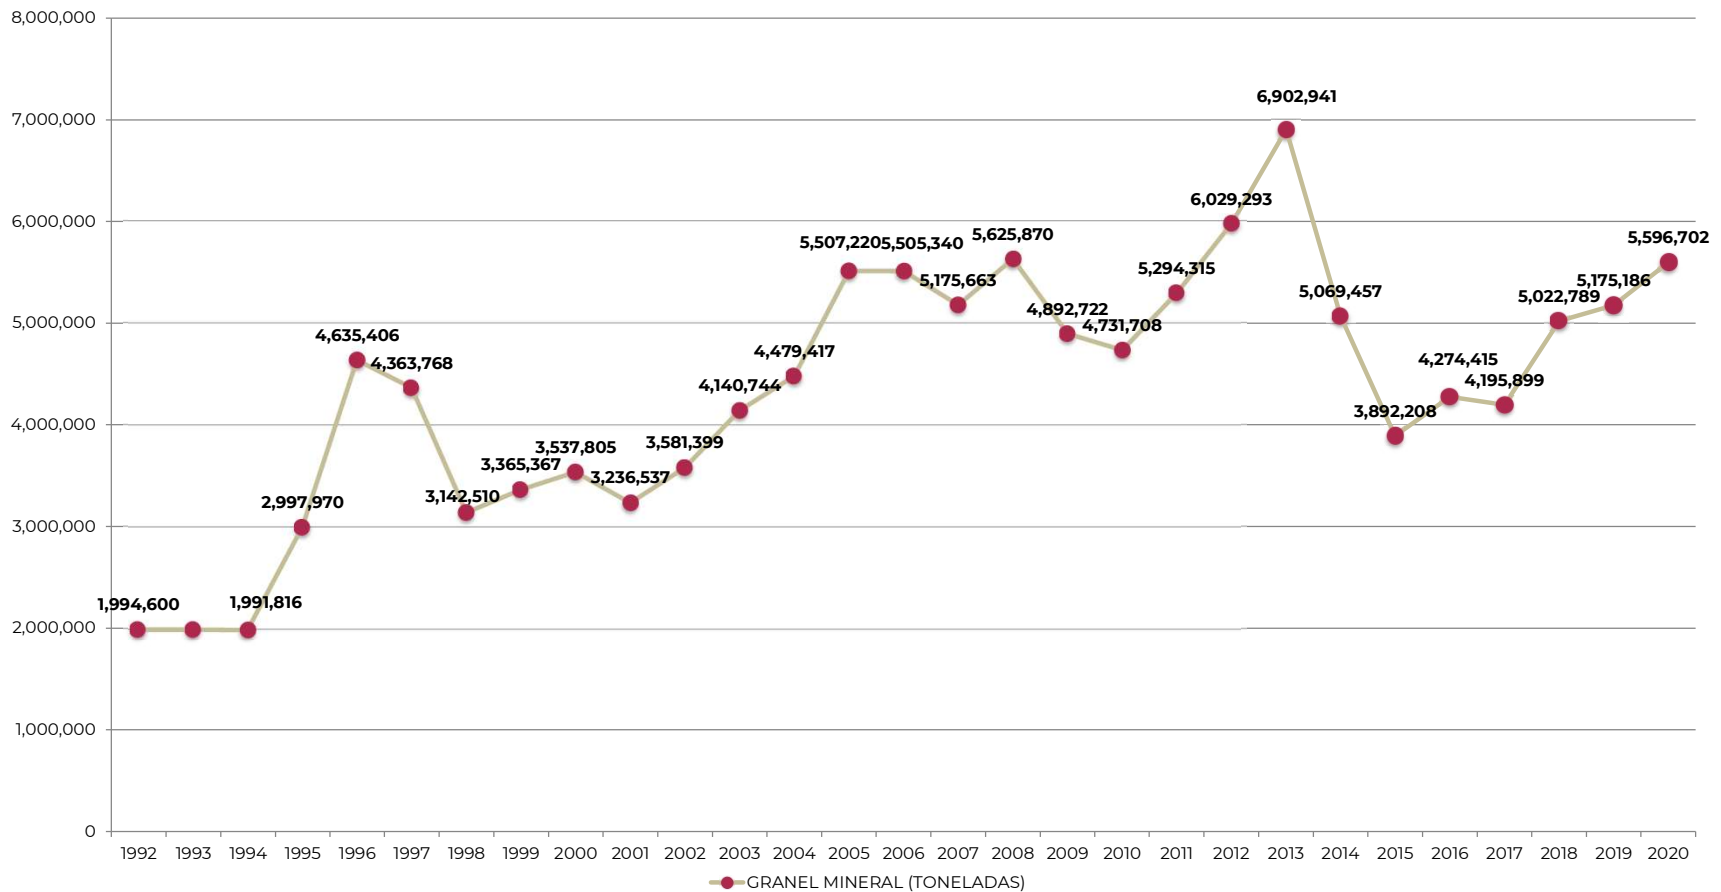

ADMINISTRACIÓN PORTUARIA INTEGRAL DE MANZANILLO
MOVIMIENTO HISTÓRICO POR TIPO DE CARGA
1992-2018

HISTÓRICO ANUAL DE CARGA GENERAL
(TONELADAS)

ADMINISTRACIÓN PORTUARIA INTEGRAL DE MANZANILLO
MOVIMIENTO HISTÓRICO POR TIPO DE CARGA
1992-2018

HISTÓRICO DE CARGA CONTENERIZADA
(TONELADAS)

ADMINISTRACIÓN PORTUARIA INTEGRAL DE MANZANILLO
MOVIMIENTO HISTÓRICO POR TIPO DE CARGA
1992-2018

HISTÓRICO DE GRANEL AGRÍCOLA
(TONELADAS)

ADMINISTRACIÓN PORTUARIA INTEGRAL DE MANZANILLO
MOVIMIENTO HISTÓRICO POR TIPO DE CARGA
1992-2018

HISTÓRICO DE GRANEL MINERAL
(TONELADAS)

ADMINISTRACIÓN PORTUARIA INTEGRAL DE MANZANILLO
MOVIMIENTO HISTÓRICO POR TIPO DE CARGA
1992-2018

HISTÓRICO DE PRODUCTOS PETROLEROS
(TONELADAS)

ADMINISTRACIÓN PORTUARIA INTEGRAL DE MANZANILLO
MOVIMIENTO HISTÓRICO POR TIPO DE CARGA
1992-2018