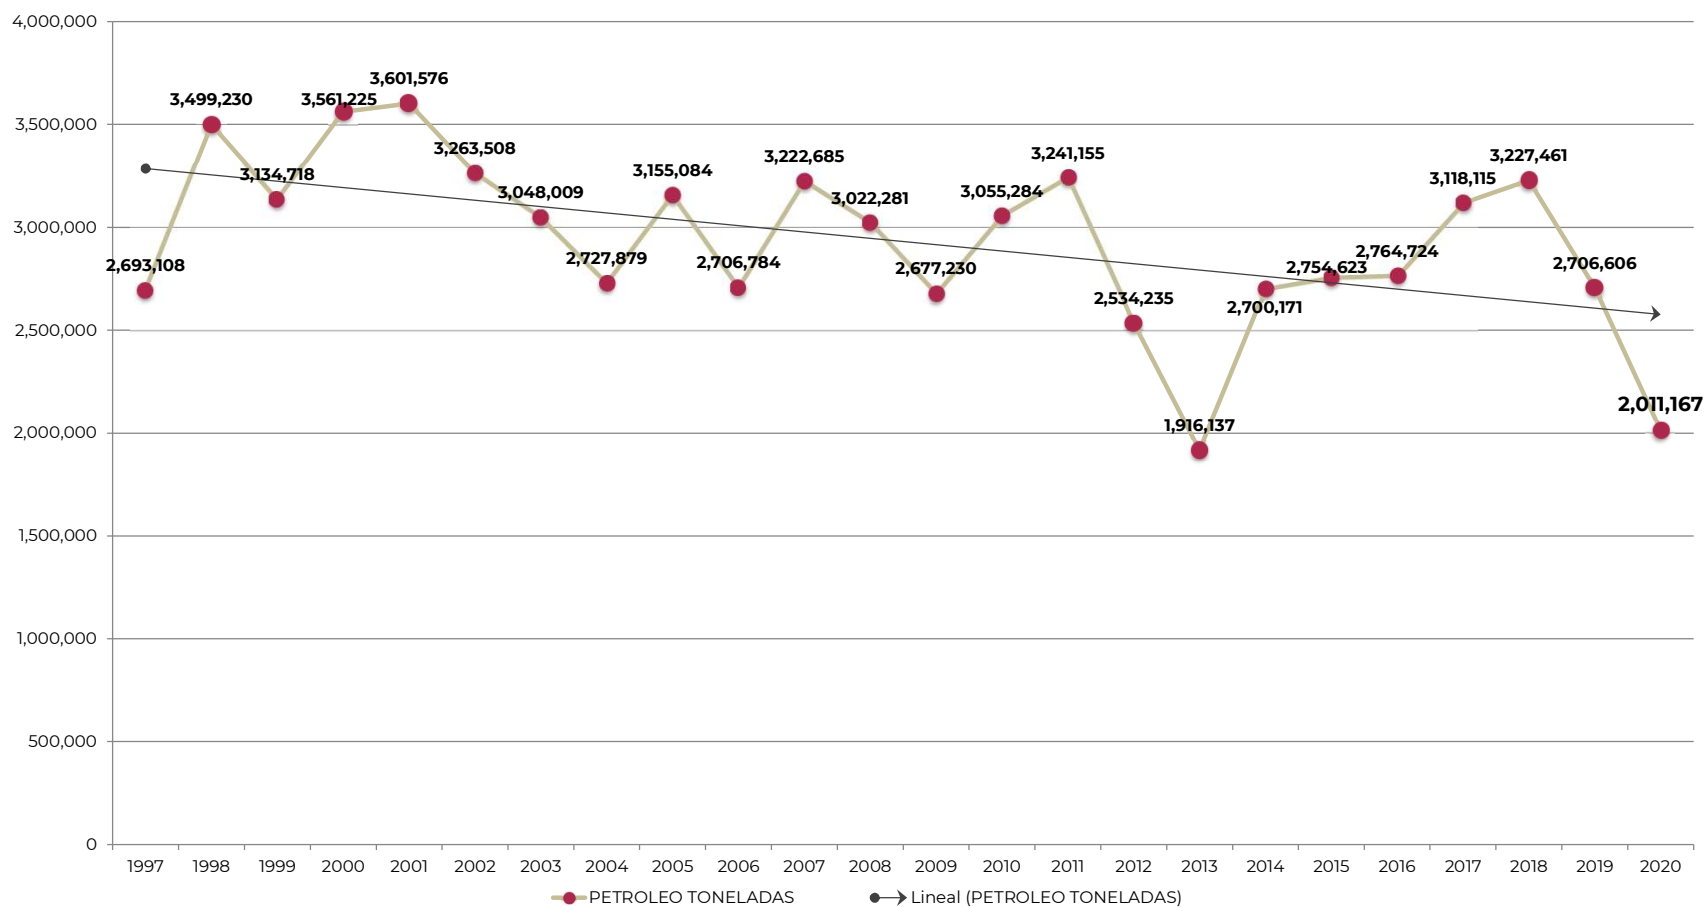

ADMINISTRACIÓN PORTUARIA INTEGRAL DE MANZANILLO
MOVIMIENTO HISTÓRICO POR TIPO DE CARGA
1992-2018

HISTÓRICO ANUAL DE CARGA GENERAL
(TONELADAS)

ADMINISTRACIÓN PORTUARIA INTEGRAL DE MANZANILLO
MOVIMIENTO HISTÓRICO POR TIPO DE CARGA
1992-2018

HISTÓRICO DE CARGA CONTENERIZADA
(TONELADAS)

ADMINISTRACIÓN PORTUARIA INTEGRAL DE MANZANILLO
MOVIMIENTO HISTÓRICO POR TIPO DE CARGA
1992-2018

HISTÓRICO DE GRANEL AGRÍCOLA
(TONELADAS)

ADMINISTRACIÓN PORTUARIA INTEGRAL DE MANZANILLO
MOVIMIENTO HISTÓRICO POR TIPO DE CARGA
1992-2018

HISTÓRICO DE GRANEL MINERAL
(TONELADAS)

ADMINISTRACIÓN PORTUARIA INTEGRAL DE MANZANILLO
MOVIMIENTO HISTÓRICO POR TIPO DE CARGA
1992-2018

HISTÓRICO DE PRODUCTOS PETROLEROS
(TONELADAS)

ADMINISTRACIÓN PORTUARIA INTEGRAL DE MANZANILLO
MOVIMIENTO HISTÓRICO POR TIPO DE CARGA
1992-2018