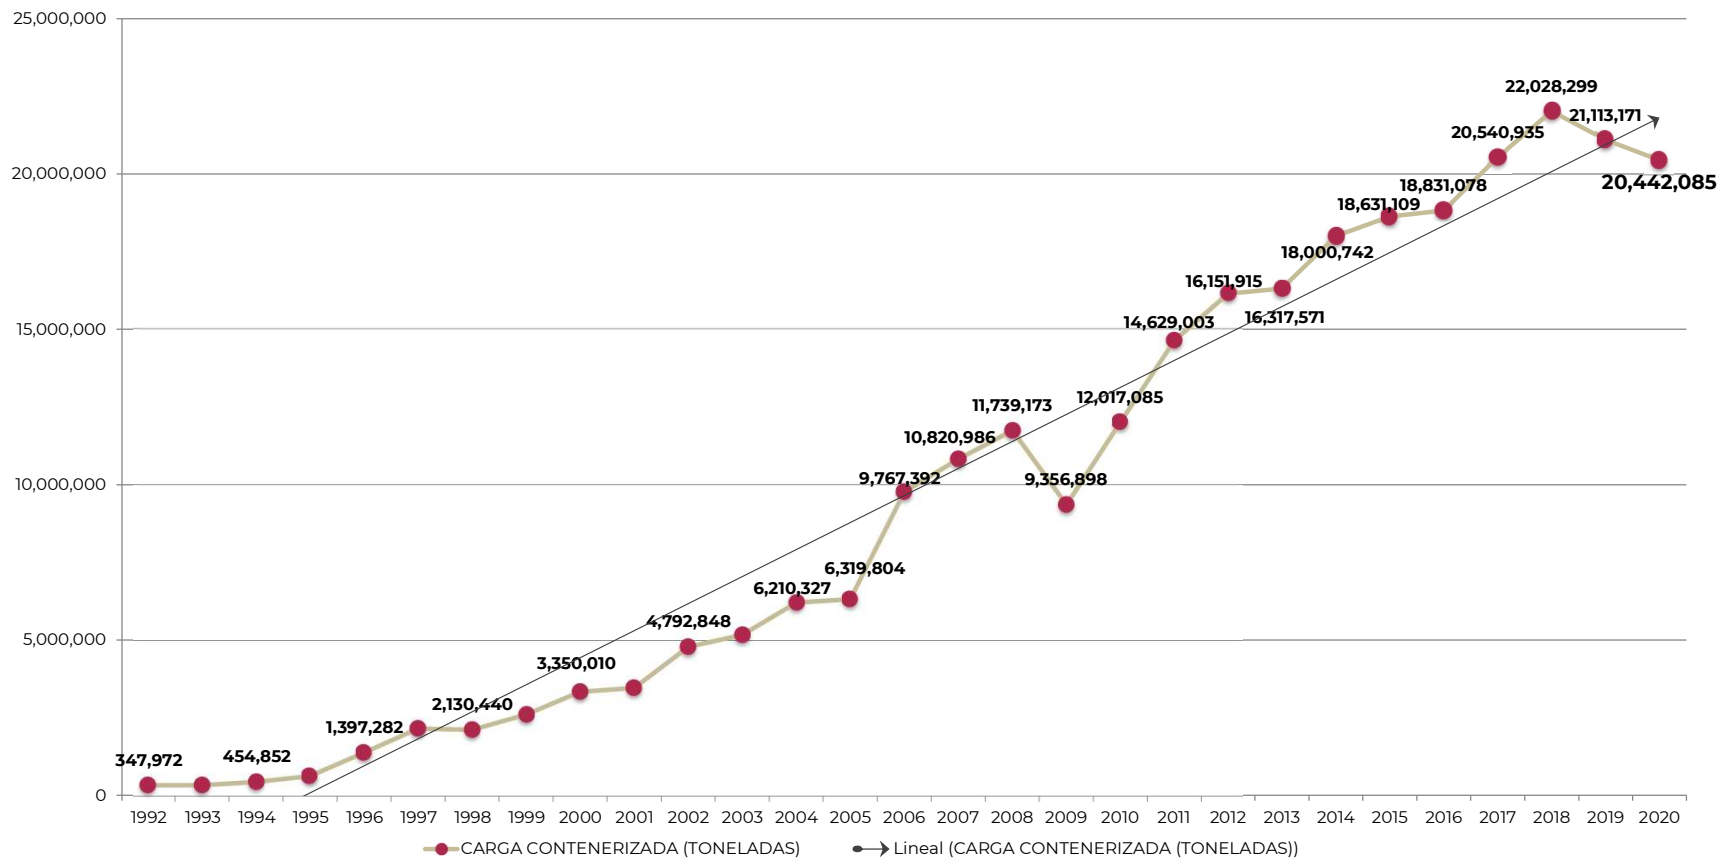

ADMINISTRACIÓN PORTUARIA INTEGRAL DE MANZANILLO
MOVIMIENTO HISTÓRICO POR TIPO DE CARGA
1992-2018

HISTÓRICO ANUAL DE CARGA GENERAL
(TONELADAS)

ADMINISTRACIÓN PORTUARIA INTEGRAL DE MANZANILLO
MOVIMIENTO HISTÓRICO POR TIPO DE CARGA
1992-2018

HISTÓRICO DE CARGA CONTENERIZADA
(TONELADAS)

ADMINISTRACIÓN PORTUARIA INTEGRAL DE MANZANILLO
MOVIMIENTO HISTÓRICO POR TIPO DE CARGA
1992-2018

HISTÓRICO DE GRANEL AGRÍCOLA
(TONELADAS)

ADMINISTRACIÓN PORTUARIA INTEGRAL DE MANZANILLO
MOVIMIENTO HISTÓRICO POR TIPO DE CARGA
1992-2018

HISTÓRICO DE GRANEL MINERAL
(TONELADAS)

ADMINISTRACIÓN PORTUARIA INTEGRAL DE MANZANILLO
MOVIMIENTO HISTÓRICO POR TIPO DE CARGA
1992-2018

HISTÓRICO DE PRODUCTOS PETROLEROS
(TONELADAS)

ADMINISTRACIÓN PORTUARIA INTEGRAL DE MANZANILLO
MOVIMIENTO HISTÓRICO POR TIPO DE CARGA
1992-2018

HISTÓRICO DE GAS NATURAL LICUADO
(TONELADAS)