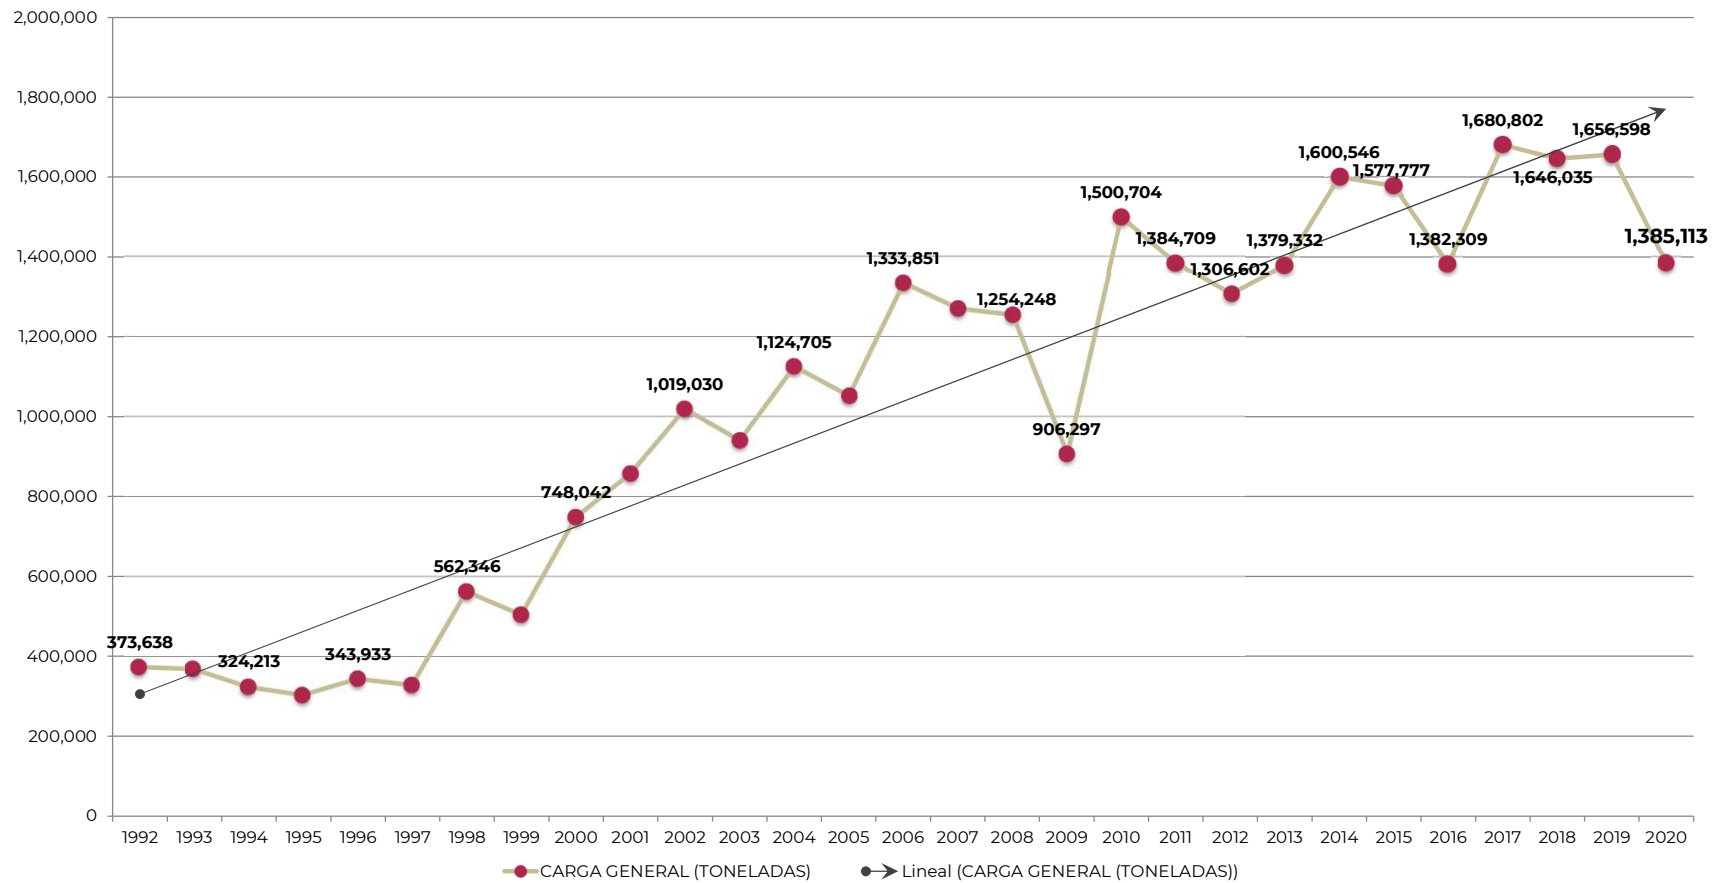

ADMINISTRACIÓN PORTUARIA INTEGRAL DE MANZANILLO
MOVIMIENTO HISTÓRICO POR TIPO DE CARGA
1992-2018

HISTÓRICO ANUAL DE CARGA GENERAL
(TONELADAS)

ADMINISTRACIÓN PORTUARIA INTEGRAL DE MANZANILLO
MOVIMIENTO HISTÓRICO POR TIPO DE CARGA
1992-2018

HISTÓRICO DE CARGA CONTENERIZADA
(TONELADAS)

ADMINISTRACIÓN PORTUARIA INTEGRAL DE MANZANILLO
MOVIMIENTO HISTÓRICO POR TIPO DE CARGA
1992-2018

HISTÓRICO DE GRANEL AGRÍCOLA
(TONELADAS)

ADMINISTRACIÓN PORTUARIA INTEGRAL DE MANZANILLO
MOVIMIENTO HISTÓRICO POR TIPO DE CARGA
1992-2018

HISTÓRICO DE GRANEL MINERAL
(TONELADAS)

ADMINISTRACIÓN PORTUARIA INTEGRAL DE MANZANILLO
MOVIMIENTO HISTÓRICO POR TIPO DE CARGA
1992-2018

HISTÓRICO DE PRODUCTOS PETROLEROS
(TONELADAS)

ADMINISTRACIÓN PORTUARIA INTEGRAL DE MANZANILLO
MOVIMIENTO HISTÓRICO POR TIPO DE CARGA
1992-2018

HISTÓRICO DE GAS NATURAL LICUADO
(TONELADAS)