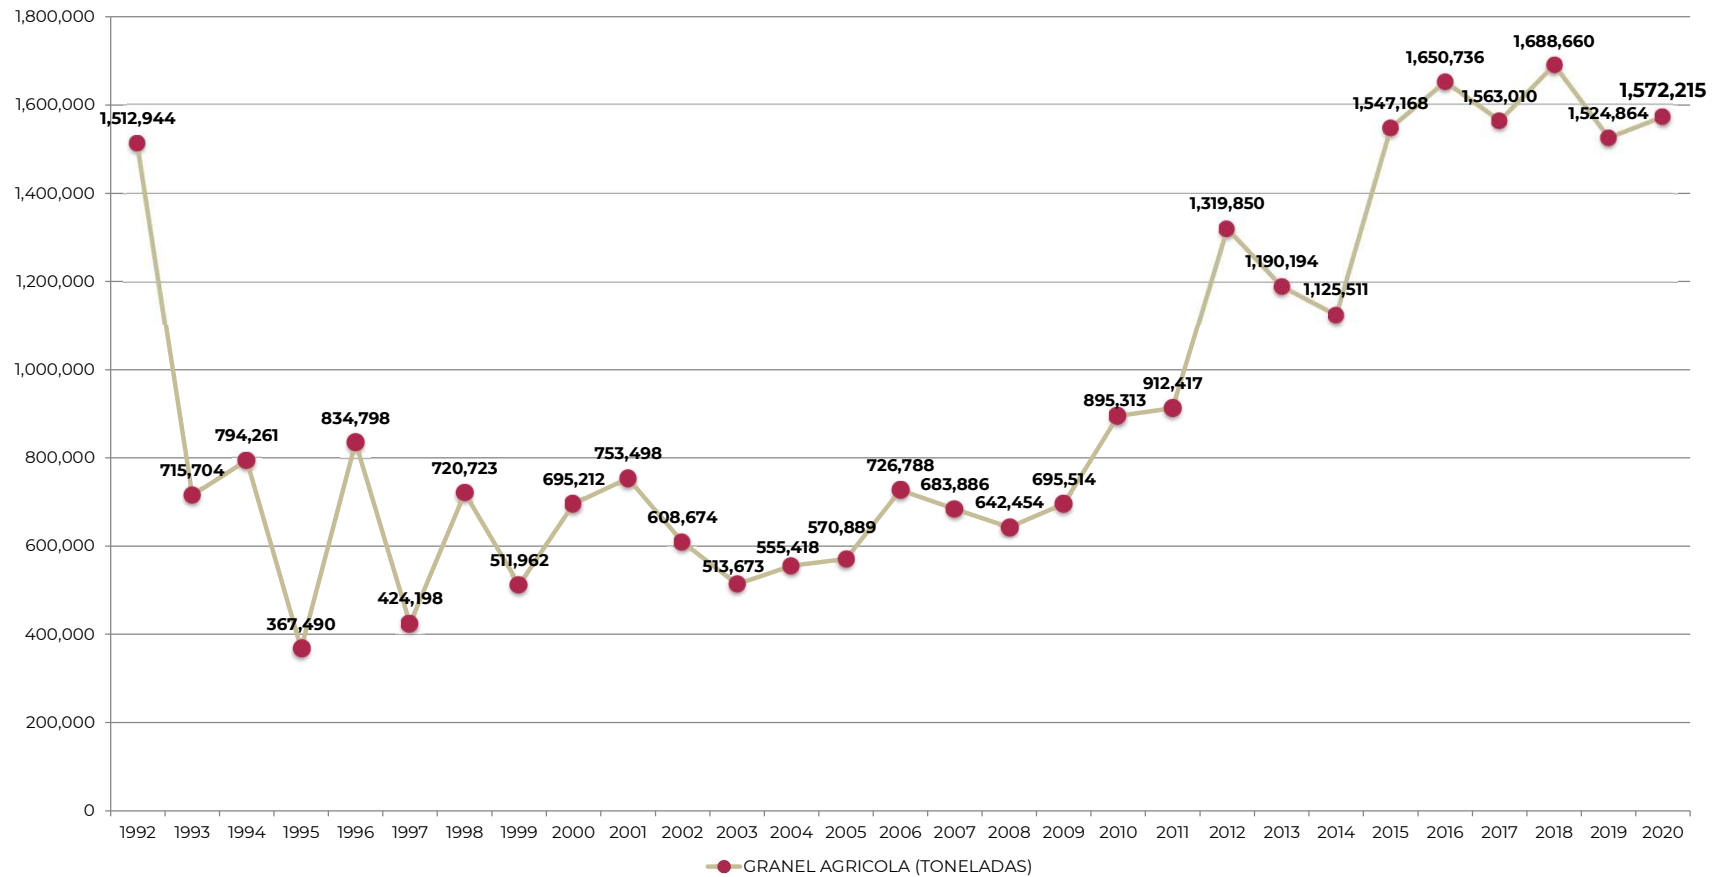

ADMINISTRACIÓN PORTUARIA INTEGRAL DE MANZANILLO
MOVIMIENTO HISTÓRICO POR TIPO DE CARGA
1992-2018

HISTÓRICO ANUAL DE CARGA GENERAL
(TONELADAS)

ADMINISTRACIÓN PORTUARIA INTEGRAL DE MANZANILLO
MOVIMIENTO HISTÓRICO POR TIPO DE CARGA
1992-2018

HISTÓRICO DE CARGA CONTENERIZADA
(TONELADAS)

ADMINISTRACIÓN PORTUARIA INTEGRAL DE MANZANILLO
MOVIMIENTO HISTÓRICO POR TIPO DE CARGA
1992-2018

HISTÓRICO DE GRANEL AGRÍCOLA
(TONELADAS)

ADMINISTRACIÓN PORTUARIA INTEGRAL DE MANZANILLO
MOVIMIENTO HISTÓRICO POR TIPO DE CARGA
1992-2018

HISTÓRICO DE GRANEL MINERAL
(TONELADAS)

ADMINISTRACIÓN PORTUARIA INTEGRAL DE MANZANILLO
MOVIMIENTO HISTÓRICO POR TIPO DE CARGA
1992-2018

HISTÓRICO DE PRODUCTOS PETROLEROS
(TONELADAS)

ADMINISTRACIÓN PORTUARIA INTEGRAL DE MANZANILLO
MOVIMIENTO HISTÓRICO POR TIPO DE CARGA
1992-2018

HISTÓRICO DE GAS NATURAL LICUADO
(TONELADAS)